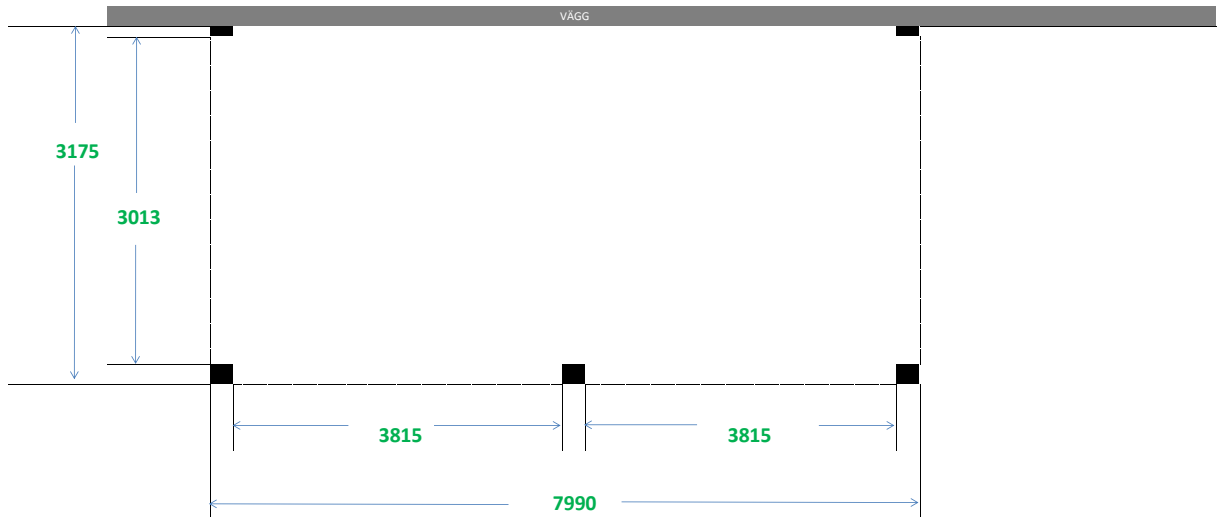

80x32

Pulpettakonstruktion

7990 x 3175 mm

80x32

7990 x 3175 mm

Kod		Dim. mm	Antal
B1		42 x 225 x 8610	1
B4		42 x 120 x 2329	2
B21		90 x 225 x 8610	1
C1		56 x 180 x 3060	9
C3		42 x 120 x 2998	2
C4		42 x 120 x 3060	2
C11		56 x 120 x 261	9
C41		42 x 120 x 261	2
D		120 x 120 x 2000	3
E1		18 x 377 x 3043	2
E5		18 x 150 x 8610	1
E9		18 x 198 x 3595	2

Brutet hörn för Pulpettak

D		120 x 120 x 2000	1
D6		120 x 120 x 2000-45gr	2
D7		42 x 1201 x 799	1
C66		40 x 32 x 820	2
C67		42 x 120 x 820	1