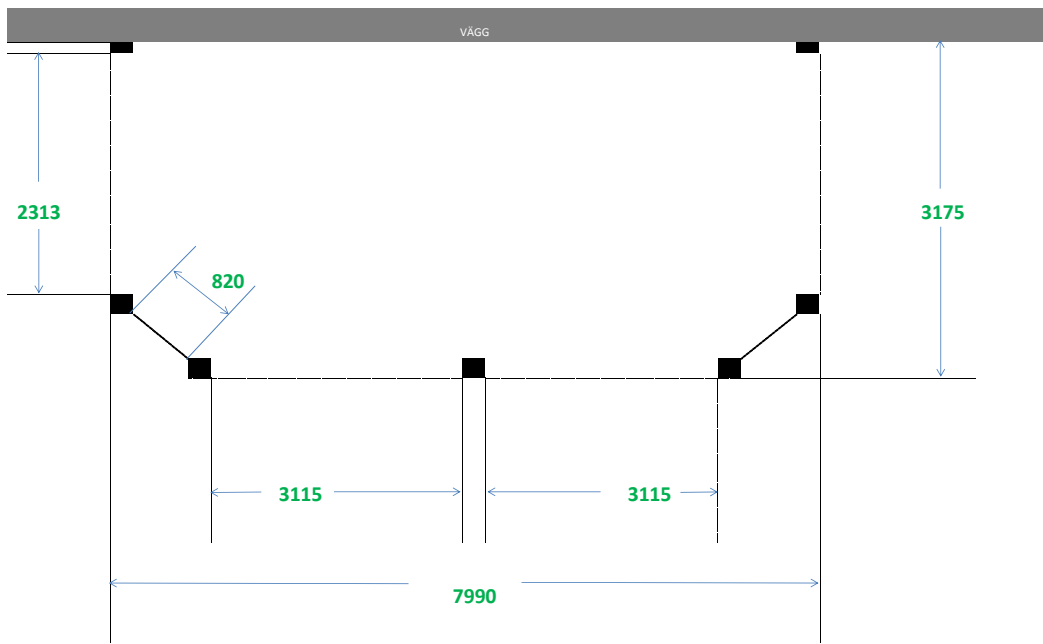

80x32

Pulpettakonstruktion

7990 x 3175 mm

80x32

7990 x 3175 mm

Kod		Dim. mm	Antal
B1		42 x 225 x 8610	1
B4		42 x 120 x 2329	2
B21		90 x 225 x 8610	1
C1		56 x 180 x 3060	9
C3		42 x 120 x 2998	2
C4		42 x 120 x 3060	2
C11		56 x 120 x 261	9
C41		42 x 120 x 261	2
D		120 x 120 x 2000	3
E1		18 x 377 x 3043	2
E5		18 x 150 x 8610	1
E9		18 x 198 x 3595	2

Brutet hörn för Pulpettak

D		120 x 120 x 2000	1
D6		120 x 120 x 2000-45gr	2
D7		42 x 1201 x 799	1
C66		40 x 32 x 820	2
C67		42 x 120 x 820	1