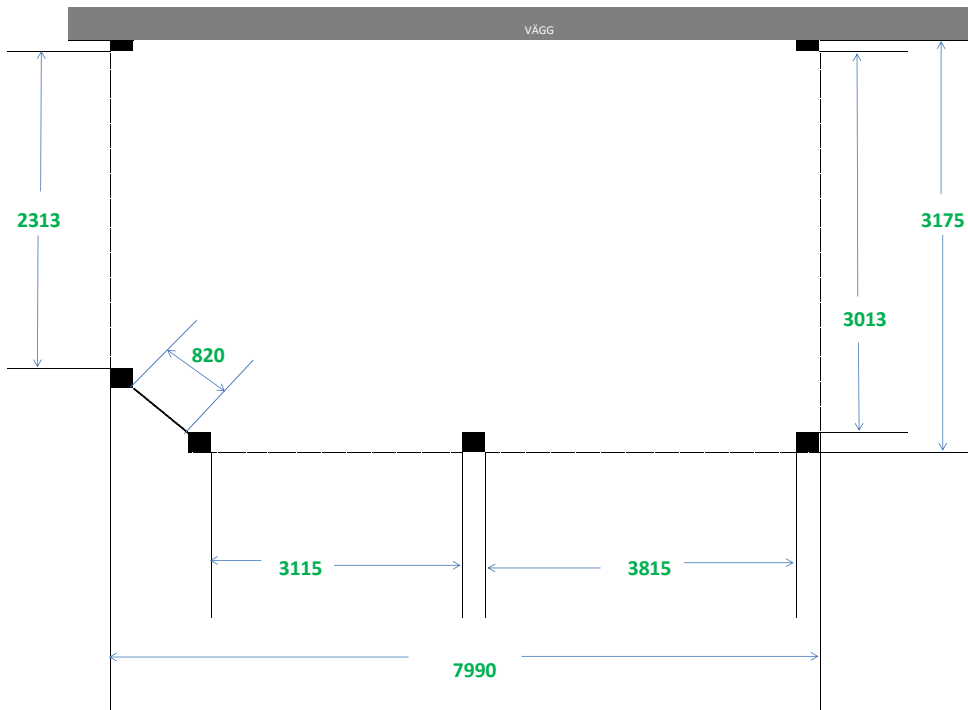

80x32

Pulpettakonstruktion

7990 x 3175 mm

80x32

7990 x 3175 mm

Kod		Dim. mm	Antal
B1		42 x 225 x 8610	1
B4		42 x 120 x 2329	2
B21		90 x 225 x 8610	1
C1		56 x 180 x 3060	9
C3		42 x 120 x 2998	2
C4		42 x 120 x 3060	2
C11		56 x 120 x 261	9
C41		42 x 120 x 261	2
D		120 x 120 x 2000	3
E1		18 x 377 x 3043	2
E5		18 x 150 x 8610	1
E9		18 x 198 x 3595	2

Brutet hörn för Pulpettak

D		120 x 120 x 2000	1
D6		120 x 120 x 2000-45gr	2
D7		42 x 1201 x 799	1
C66		40 x 32 x 820	2
C67		42 x 120 x 820	1